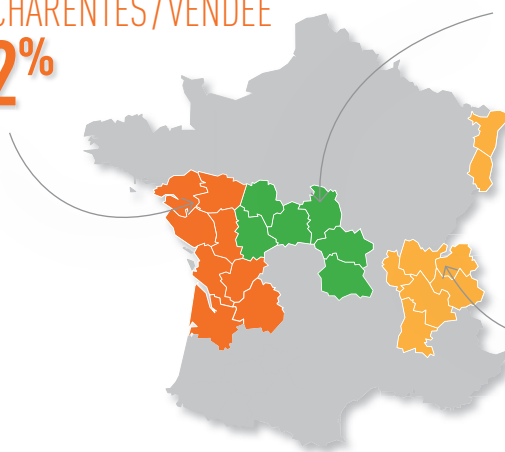

## RÉSULTATS RENDEMENTS ESSAIS FRANCE

ES HARMONIUM en % de la moyenne des essais

POITOU-CHARENTES/VENDÉE

**101,2%**

(52 ESSAIS)

CENTRE

**101,5%**

(38 ESSAIS)

GRAND-EST

**101,6%**

(68 ESSAIS)

ES HARMONIUM valorise toutes les parcelles à faible potentiel.  
ES HARMONIUM assure un rendement stable sur tout le territoire.

Source : base de données pluriannuelle Euratis Semences.